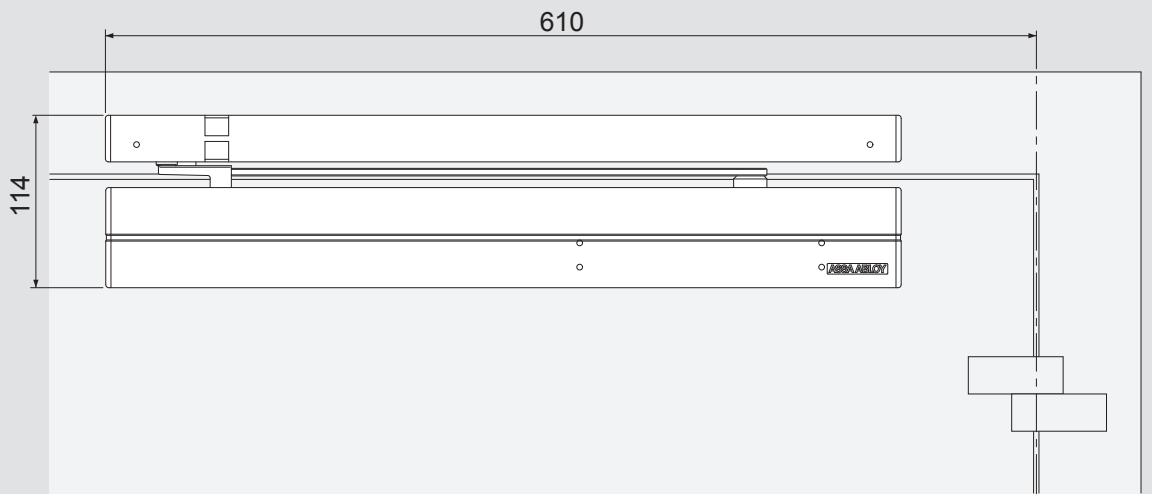

6c

Abmessungen

Dimensions

Dimensions

Anschlagmaße

Mounting dimensions

Dimensions de Montage

DIN rechts dargestellt.
DIN links spiegelbildlich.
Right handed shown.
Left handed is the reverse.
DIN droite dessinée.
DIN gauche est reversée.