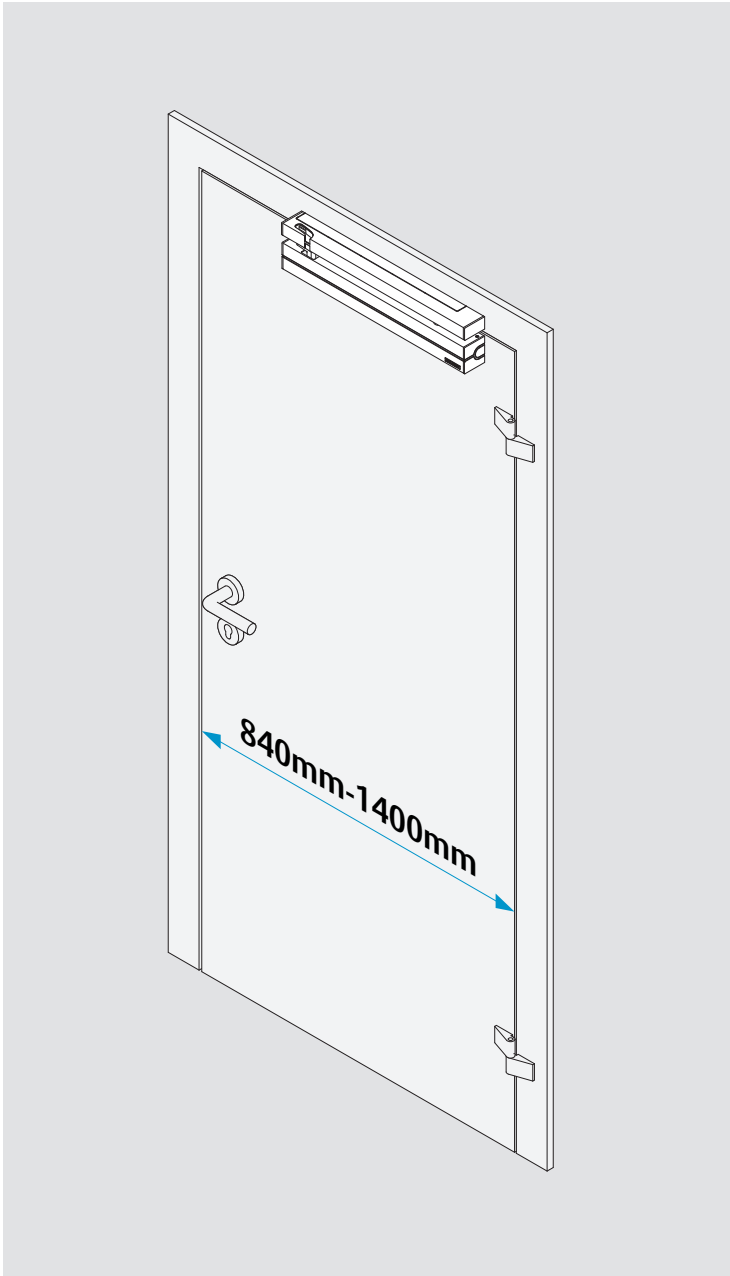

DC700G-CM

ASSA ABLOY

Montageanleitung Mounting Instructions Notice de montage

D1007303

The global leader in
door opening solutions

www.assaabloy.de

www.assaabloy.de

DoP

www.assaabloy.de

Bei Feuerschutztüren!
Einsatz nur mit
Manipulationssicherung
DCM220 (DIN rechts) bzw.
DCM225 (DIN links)

Doc. No.: D10078

CE	ASSA ABLOY Sicherheitstechnik GmbH Bildstockstraße 20 72458 Albstadt			16							
	DC700G-CM				EN 1154:1996/A1:2002/AC:2006 1121-CPR-AD5313	3	8	6 3	1	1	3
Dangerous substances: None