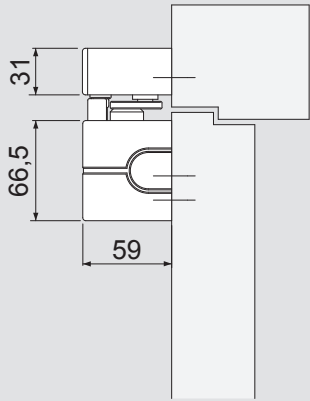

6c

Abmessungen

Dimensions

Dimensions

Anschlagmaße

Mounting dimensions

Dimensions de Montage

DIN rechts dargestellt.
DIN links spiegelbildlich.
Right handed shown.
Left handed is the reverse.
DIN droite dessinée.
DIN gauche est reversée.