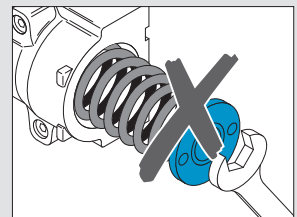

6c

Abmessungen

Dimensions

Dimensions

Anschlagmaße

Mounting dimensions

Dimensions de Montage

DIN rechts dargestellt.
DIN links spiegelbildlich.
Right handed shown.
Left handed is the reverse.
DIN droite dessinée.
DIN gauche est reversée.