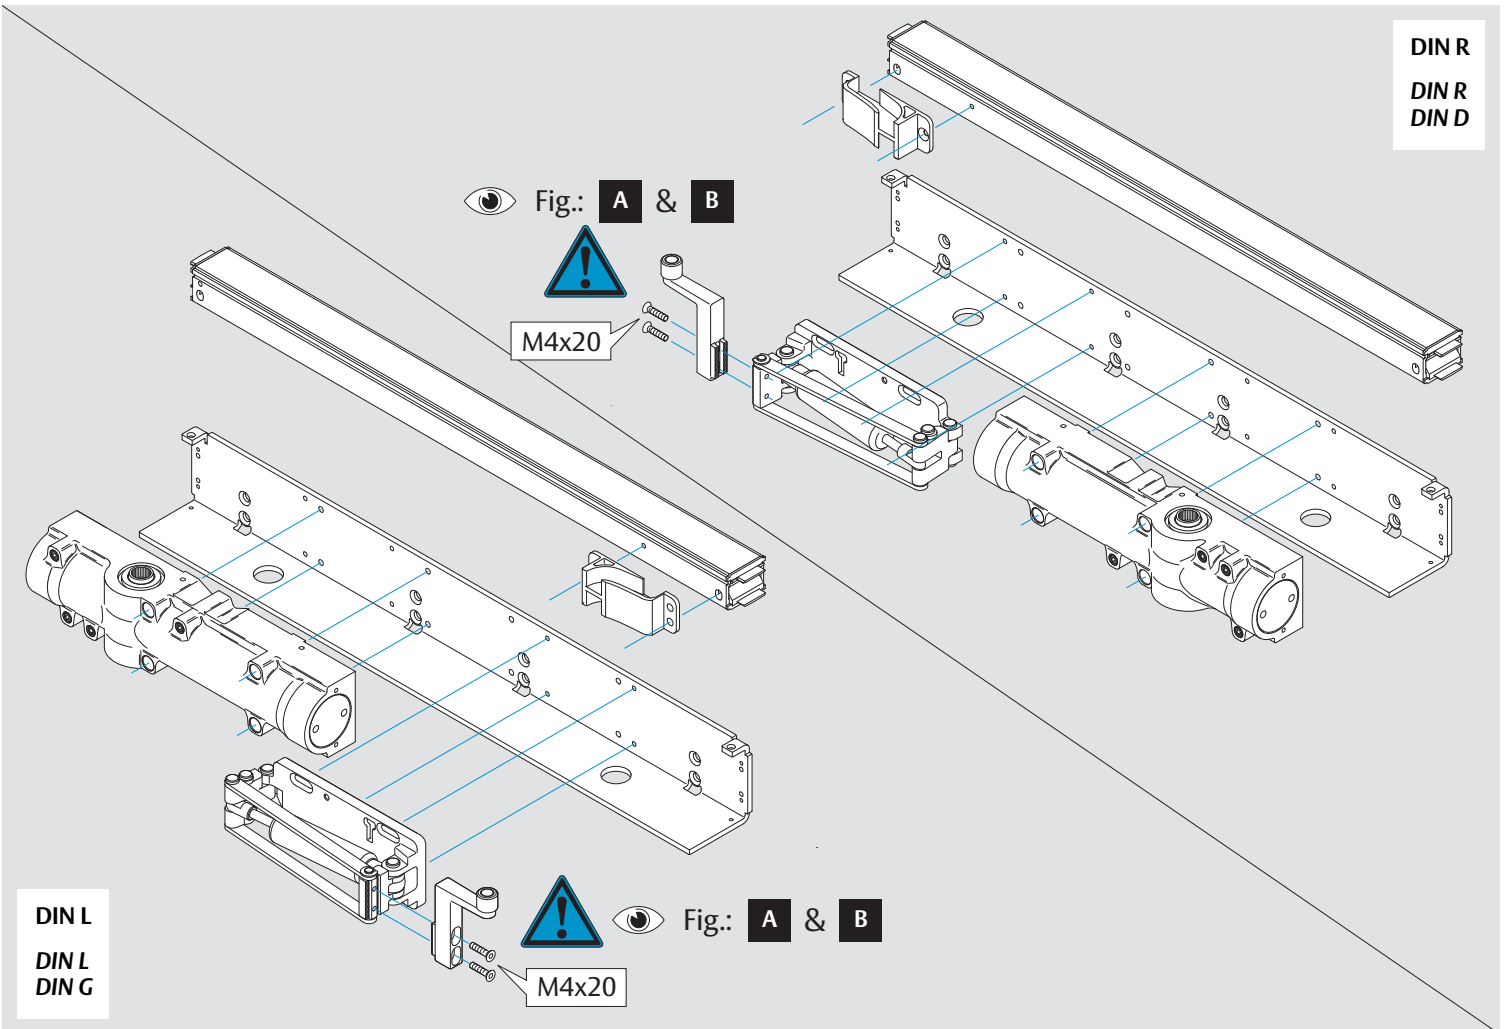

DC700G-CM

ASSA ABLOY

Montageanleitung Mounting Instructions Notice de montage

D1007303

The global leader in
door opening solutions

www.assaabloy.de

www.assaabloy.de

DoP

www.assaabloy.de

Bei Feuerschutztüren!
Einsatz nur mit
Manipulationssicherung
DCM220 (DIN rechts) bzw.
DCM225 (DIN links)

Doc. No.: D10078

CE	ASSA ABLOY Sicherheitstechnik GmbH Bildstockstraße 20 72458 Albstadt			16			
	DC700G-CM				EN 1154:1996/A1:2002/AC:2006 1121-CPR-AD5313	3	8
Dangerous substances: None							

6c

Abmessungen

Dimensions

Dimensions

Anschlagmaße

Mounting dimensions

Dimensions de Montage

DIN rechts dargestellt.
DIN links spiegelbildlich.
Right handed shown.
Left handed is the reverse.
DIN droite dessinée.
DIN gauche est reversée.