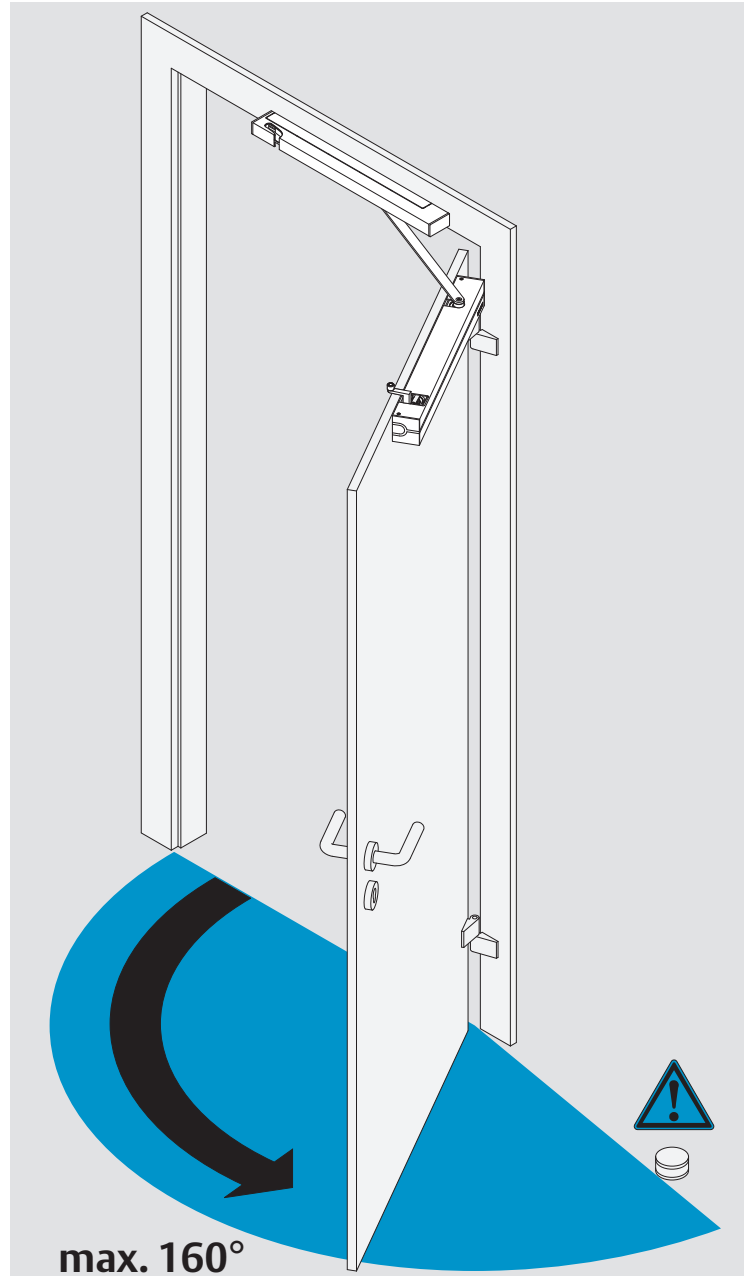

DC700G-CM

ASSA ABLOY

Montageanleitung Mounting Instructions Notice de montage

D1007303

The global leader in
door opening solutions

www.assaabloy.de

www.assaabloy.de

DoP

www.assaabloy.de

Bei Feuerschutztüren!
Einsatz nur mit
Manipulationssicherung
DCM220 (DIN rechts) bzw.
DCM225 (DIN links)

Doc. No.: D10078

CE	ASSA ABLOY Sicherheitstechnik GmbH Bildstockstraße 20 72458 Albstadt			16			
	DC700G-CM				EN 1154:1996/A1:2002/AC:2006 1121-CPR-AD5313	3	8
Dangerous substances: None							

6c

Abmessungen

Dimensions

Dimensions

Anschlagmaße

Mounting dimensions

Dimensions de Montage

DIN rechts dargestellt.
DIN links spiegelbildlich.
Right handed shown.
Left handed is the reverse.
DIN droite dessinée.
DIN gauche est reversée.