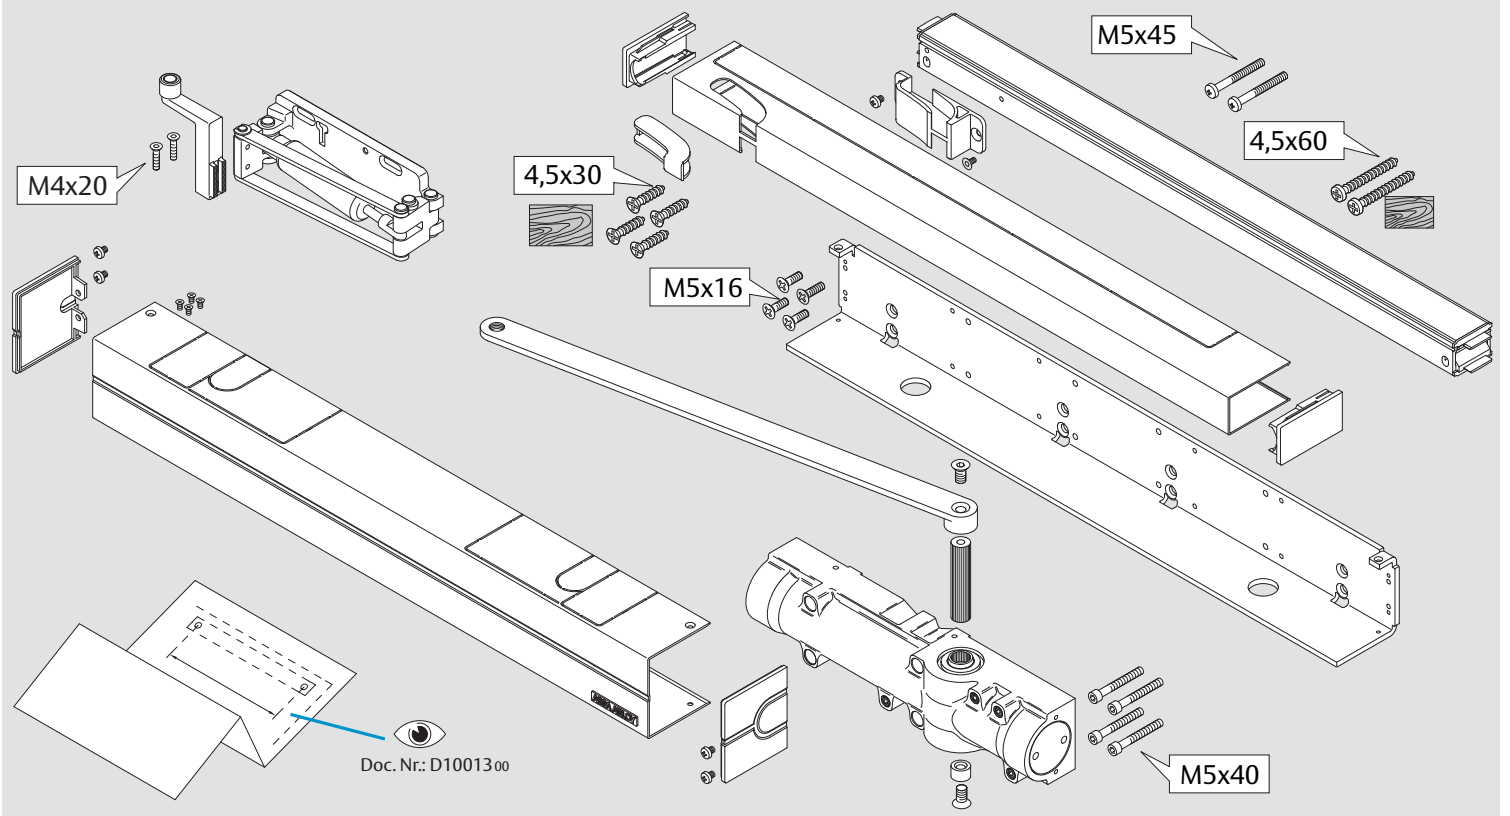

DC700G-CM

ASSA ABLOY

Montageanleitung Mounting Instructions Notice de montage

D1007303

The global leader in
door opening solutions

www.assaabloy.de

www.assaabloy.de

DoP

www.assaabloy.de

Bei Feuerschutztüren!
Einsatz nur mit
Manipulationssicherung
DCM220 (DIN rechts) bzw.
DCM225 (DIN links)

Doc. No.: D10078

CE	ASSA ABLOY Sicherheitstechnik GmbH Bildstockstraße 20 72458 Albstadt			16			
	DC700G-CM				EN 1154:1996/A1:2002/AC:2006 1121-CPR-AD5313	3	8
Dangerous substances: None							

6c

Abmessungen

Dimensions

Dimensions

Anschlagmaße

Mounting dimensions

Dimensions de Montage

DIN rechts dargestellt.
DIN links spiegelbildlich.
Right handed shown.
Left handed is the reverse.
DIN droite dessinée.
DIN gauche est reversée.